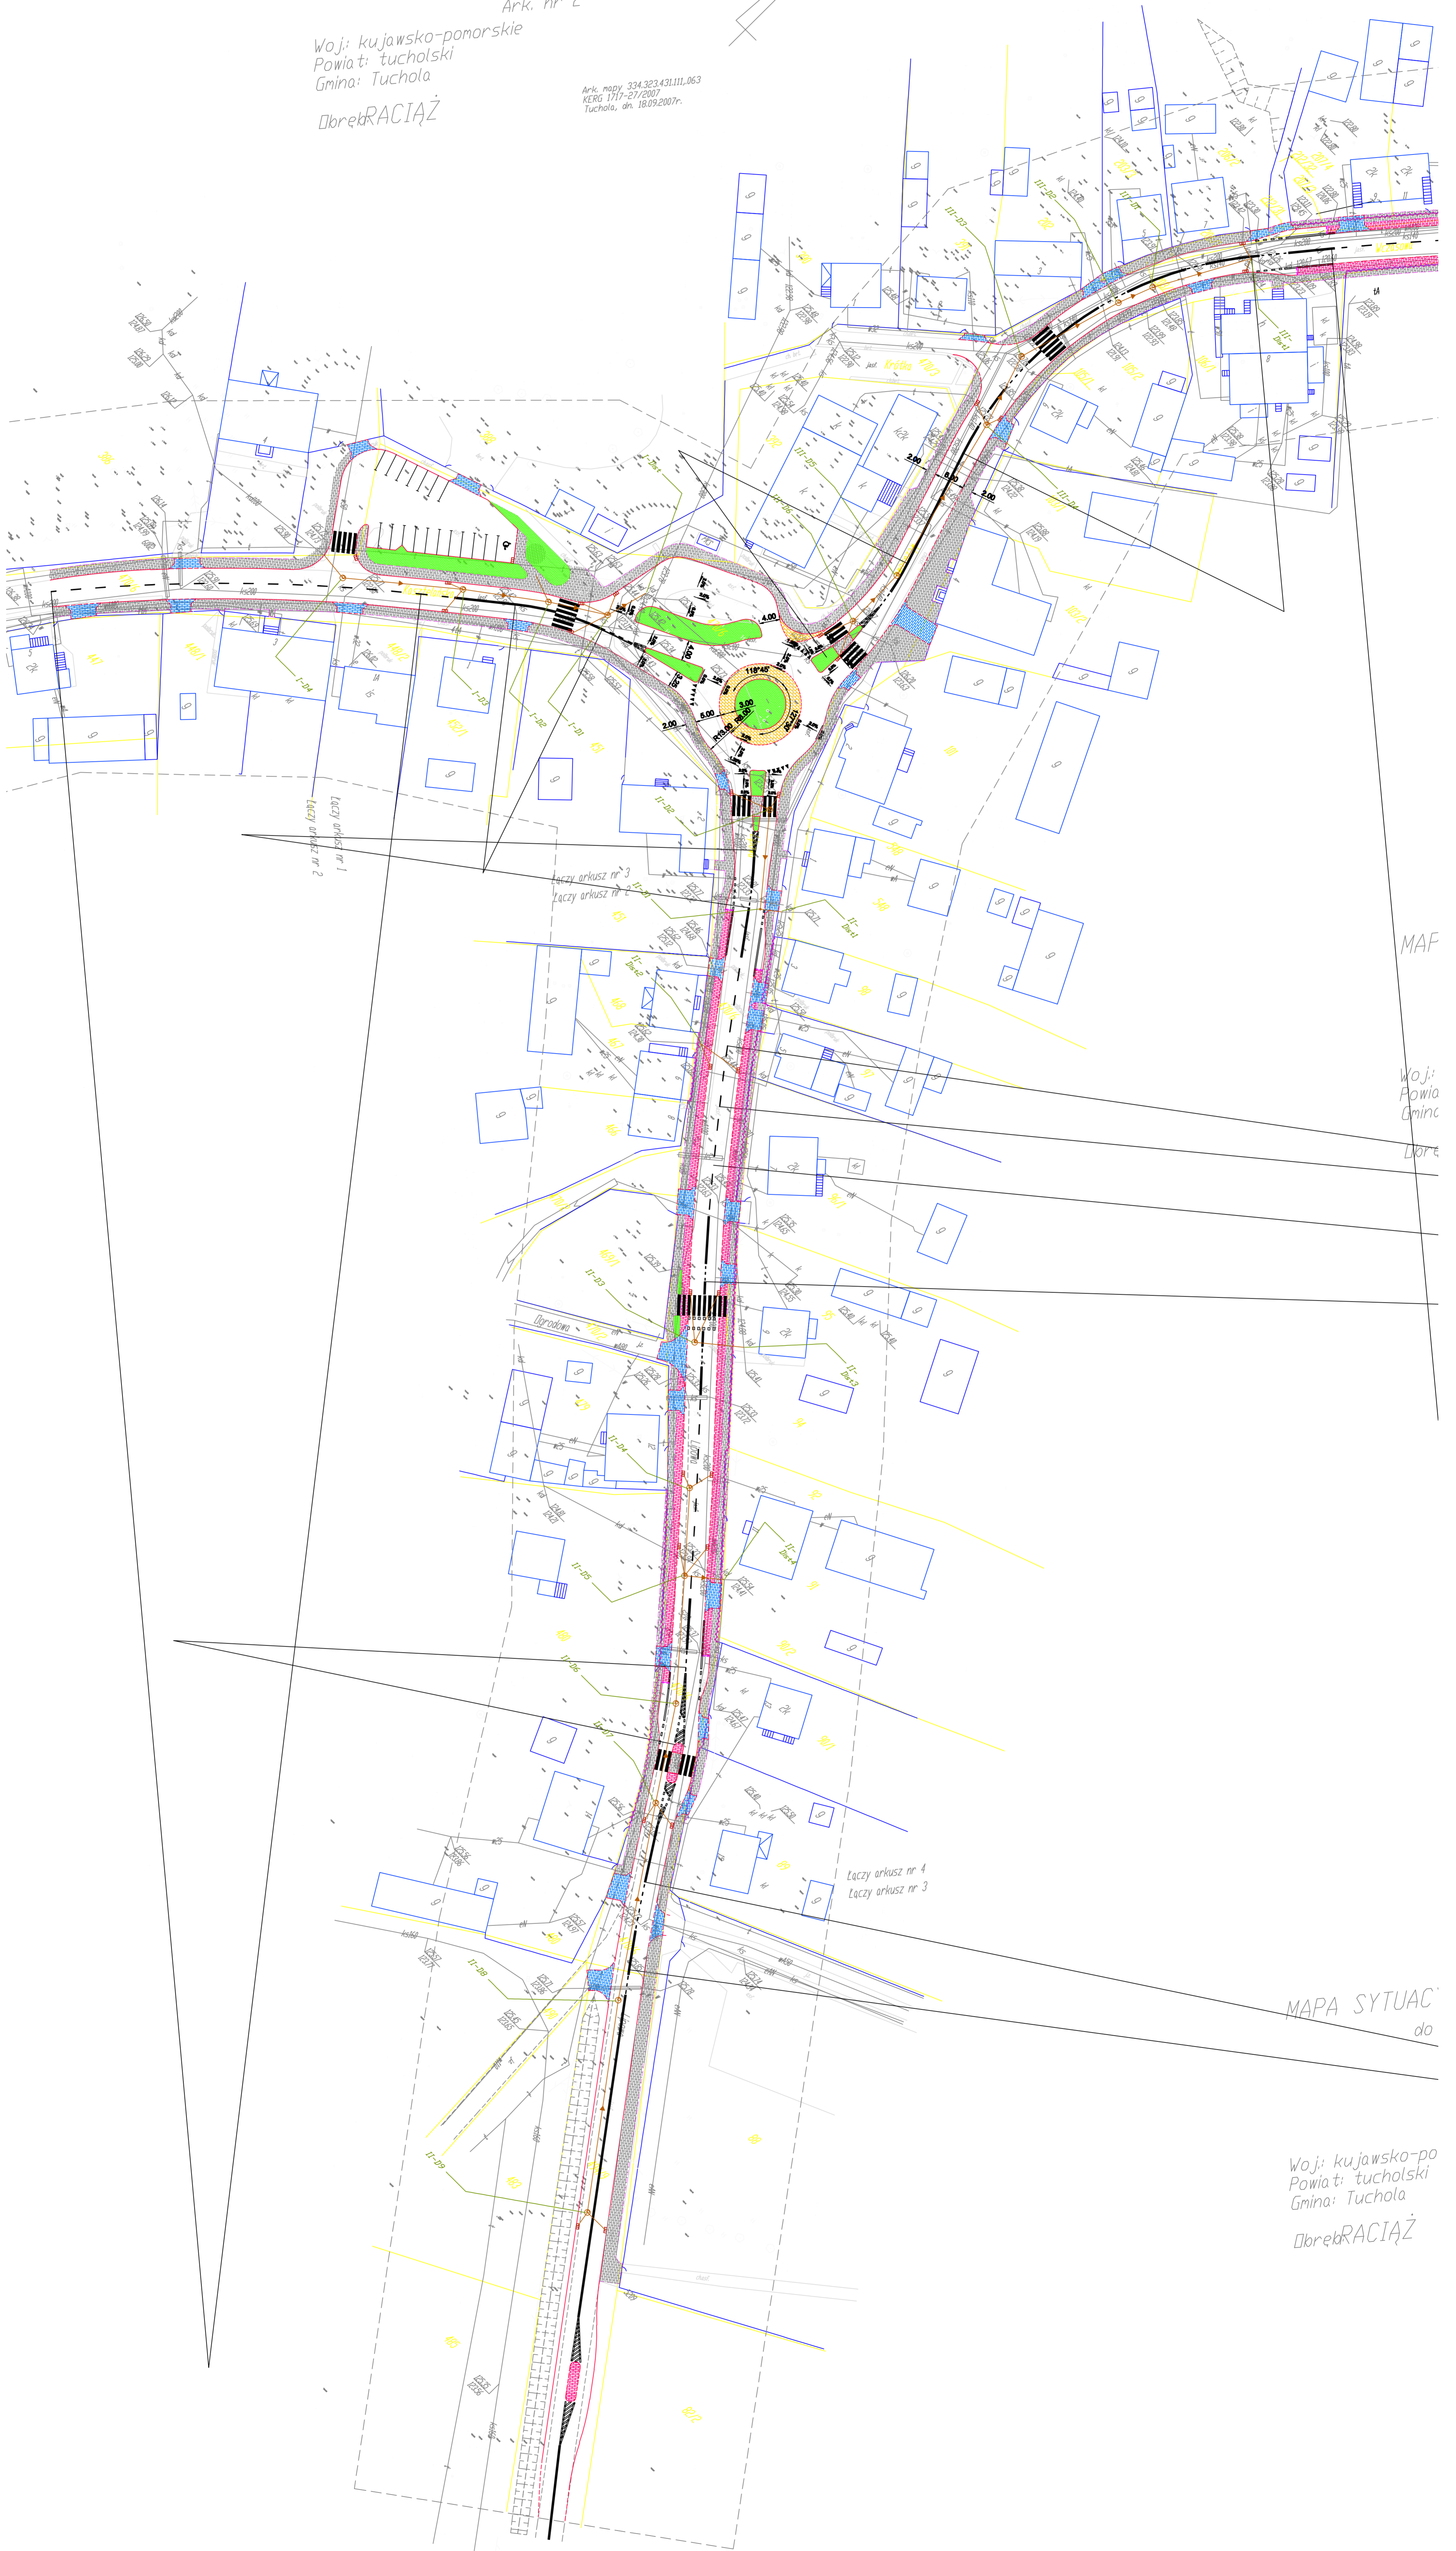

MAPA SYTUACYJNO-WYSOKOŚCIOWA
do celów projektowych

Skala 1 : 500

Ark. nr 2

Woj: kujawsko-pomorskie
Powiat: tucholski
Gmina: Tuchola

Obreć RACIAŹ

MAP

Woj: kujawsko-po
Powiat: tucholski
Gmina: Tuchola

Obreć

MAPA SYTUAC
do

Woj: kujawsko-po
Powiat: tucholski
Gmina: Tuchola
Obreć RACIAŹ