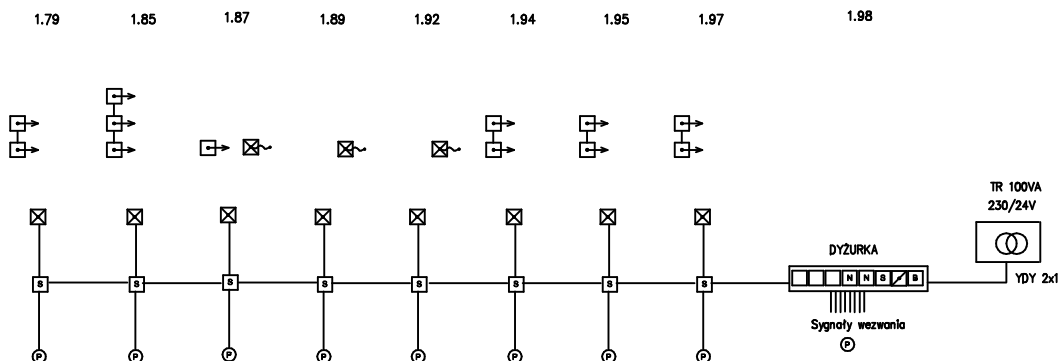

LEGENDA:

- FOT3103
- FAP0001
- FAP2001
- FAP3010+MANIPULATOR
- FEH1001
- FEH1002
- FAP3002
- FIM1300
- FEH2001
- FIM1100
- 2538-212
- FIM1000
- FIM1010
- PUSZKA INSTALACYJNA

Połączenia:

- Kabel YDY 2x1,0
- Kabel YnTKSY 4x2x0,5
- YnTKSY 2x0,5