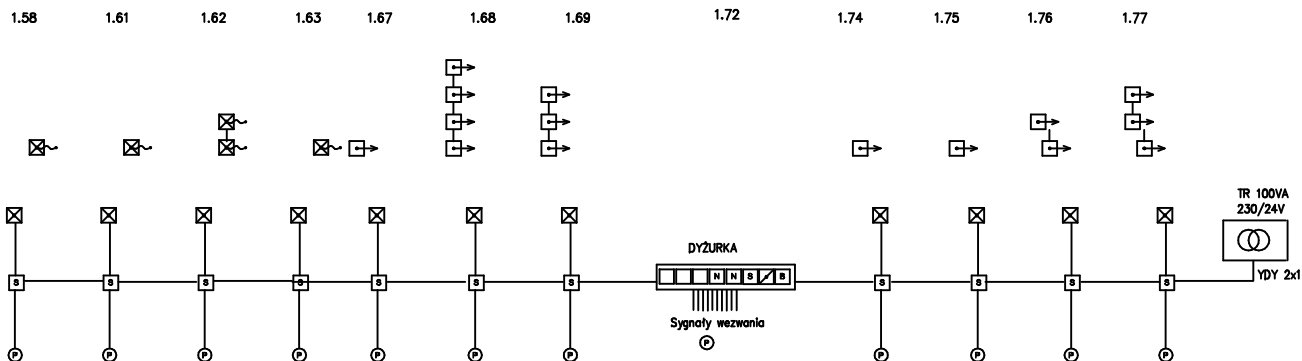

LEGENDA:

- FOT3103
- FAP0001
- FAP2001
- FAP3010+MANIPULATOR
- FEH1001
- FEH1002
- FAP3002
- FIM1300
- FEH2001
- FIM1100
- 2538-212
- FIM1000
- FIM1010
- PUSZKA INSTALACYJNA

Połączenia:

- Kabel YDY 2x1,0
- Kabel YnTKSY 4x2x0,5
- YnTKSY 2x0,5