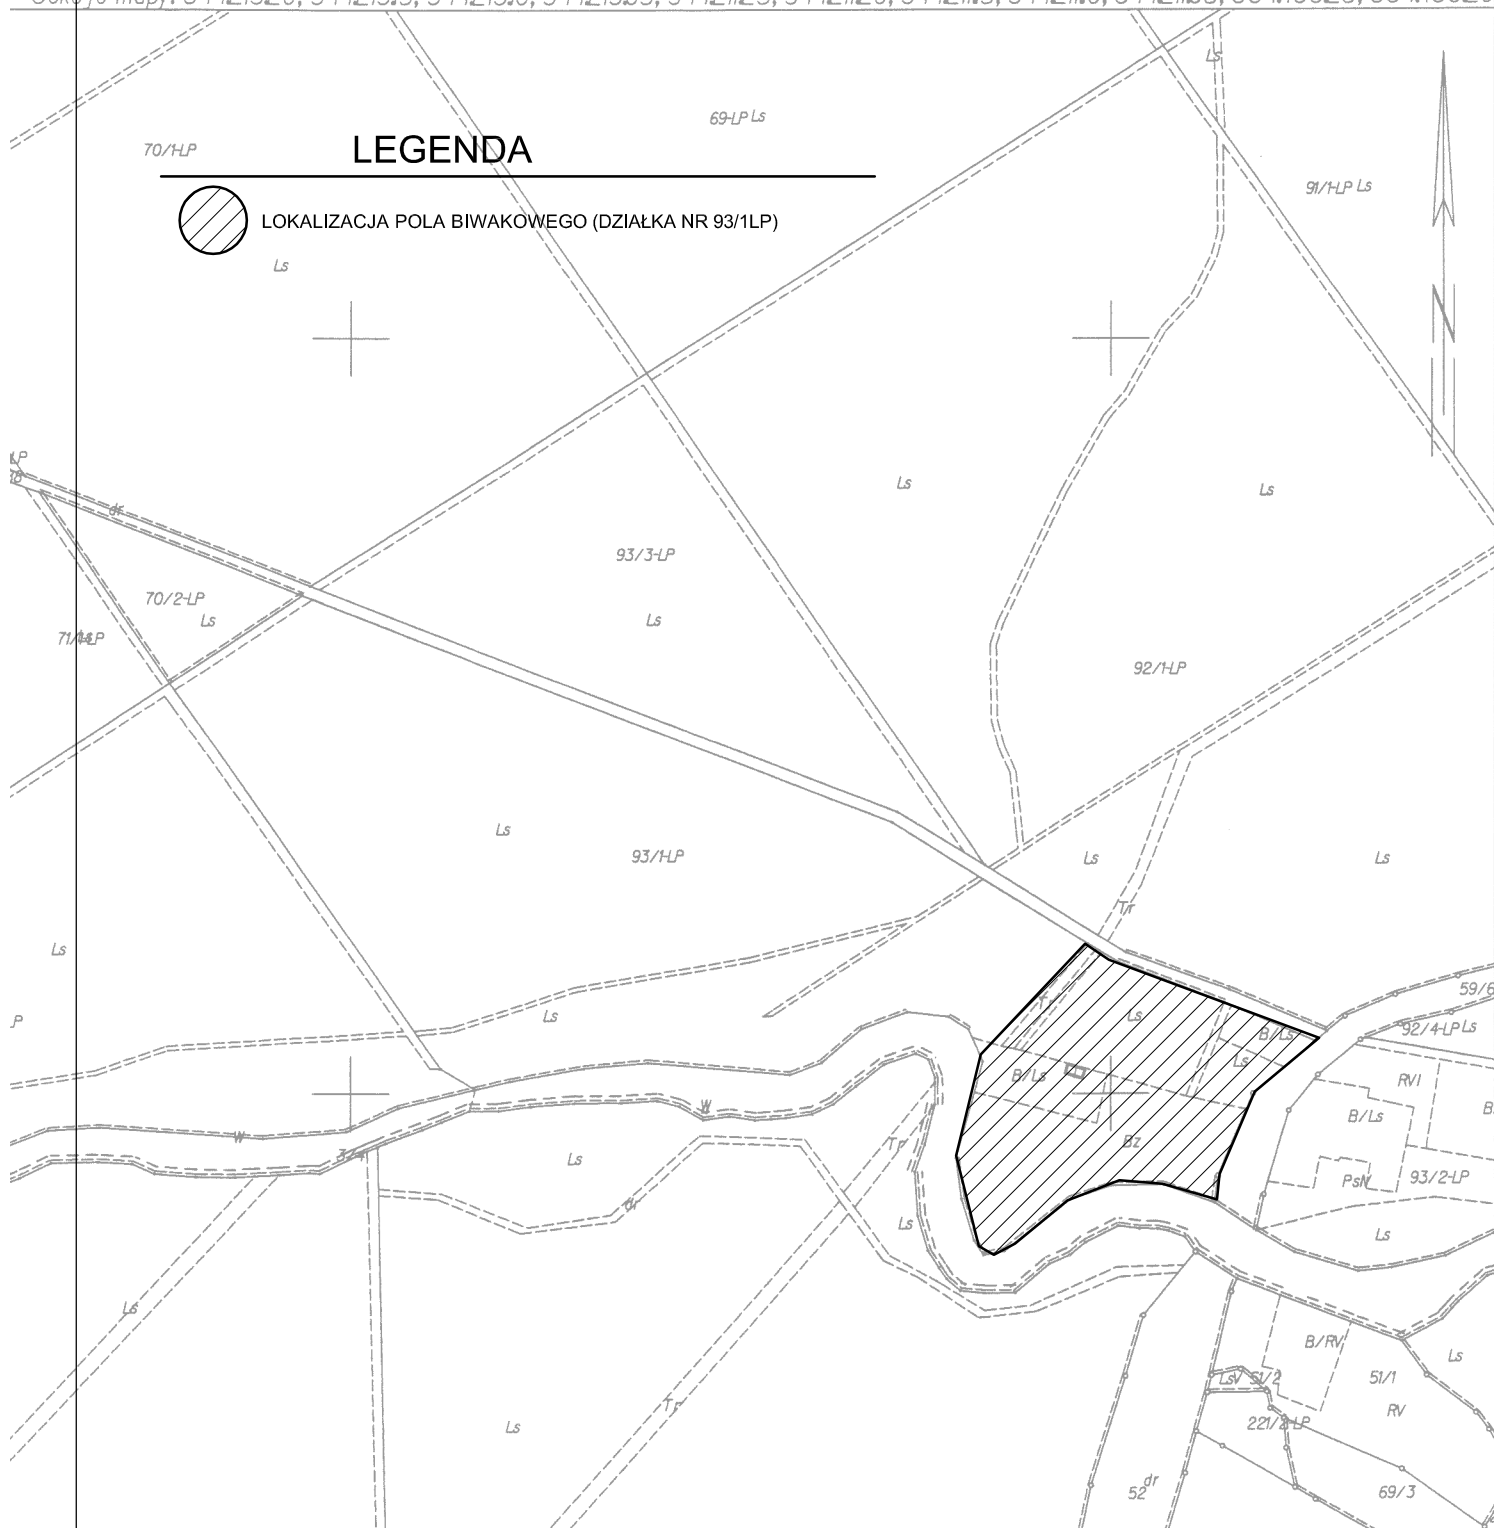

WYRYS Z MAPY EWIDENCYJNEJ

SKALA 1:5000

Strona: 1/1
Wykonat: Leszek Klaskowski
dn. 20090204

Województwo: kujawsko-pomorskie Powiat: tucholski

Jednostka ewidencyjna: Tuchola - Miasto

Obszar ewidencyjny: Miasto Tuchola, Cekcyn, Zalesie, Klocek, Piła

Działka ewidencyjna: Miasto Tuchola 1766/2, Cekcyn 6101/3, Zalesie 6153, 6154/5, Klocek 93/1-LP, Piła 690/4, 716

Sekcje mapy: 34421320; 34421315; 34421310; 34421305; 34421125; 34421120; 34421115; 34421110; 34421105; 33443325; 33443320

STAROSTWO POWIATOWE
w TUCHOLI
Wydział Geodezji i Kartografii
POWIATOWA STACJA DO DOKUMENTACJI
GEODEZYJNEJ I KARTOGRAFICZNEJ
89-500 Tuchola, ul. Piłsudskiego 7a

Zam. 305/2009

LEGENDA

LOKALIZACJA POLA BIWAKOWEGO (DZIAŁKA NR 93/1LP)

Ls

P.U.H.DT-INFO ul. Tucholska 4, 89-650 Czersk

Temat:

**TURYSTYCZNE ZAGOSPODAROWANIE SZLAKÓW
WODNYCH (RZEKI BRDY I WIELKIEGO KANAŁU BRDY)
W POWIECIE TUCHOLSKIM**

Opracował:
DARIUSZ KASZUBOWSKI

skala
1:100

data
2009 II 23

LOKALIZACJA WOZIWODA