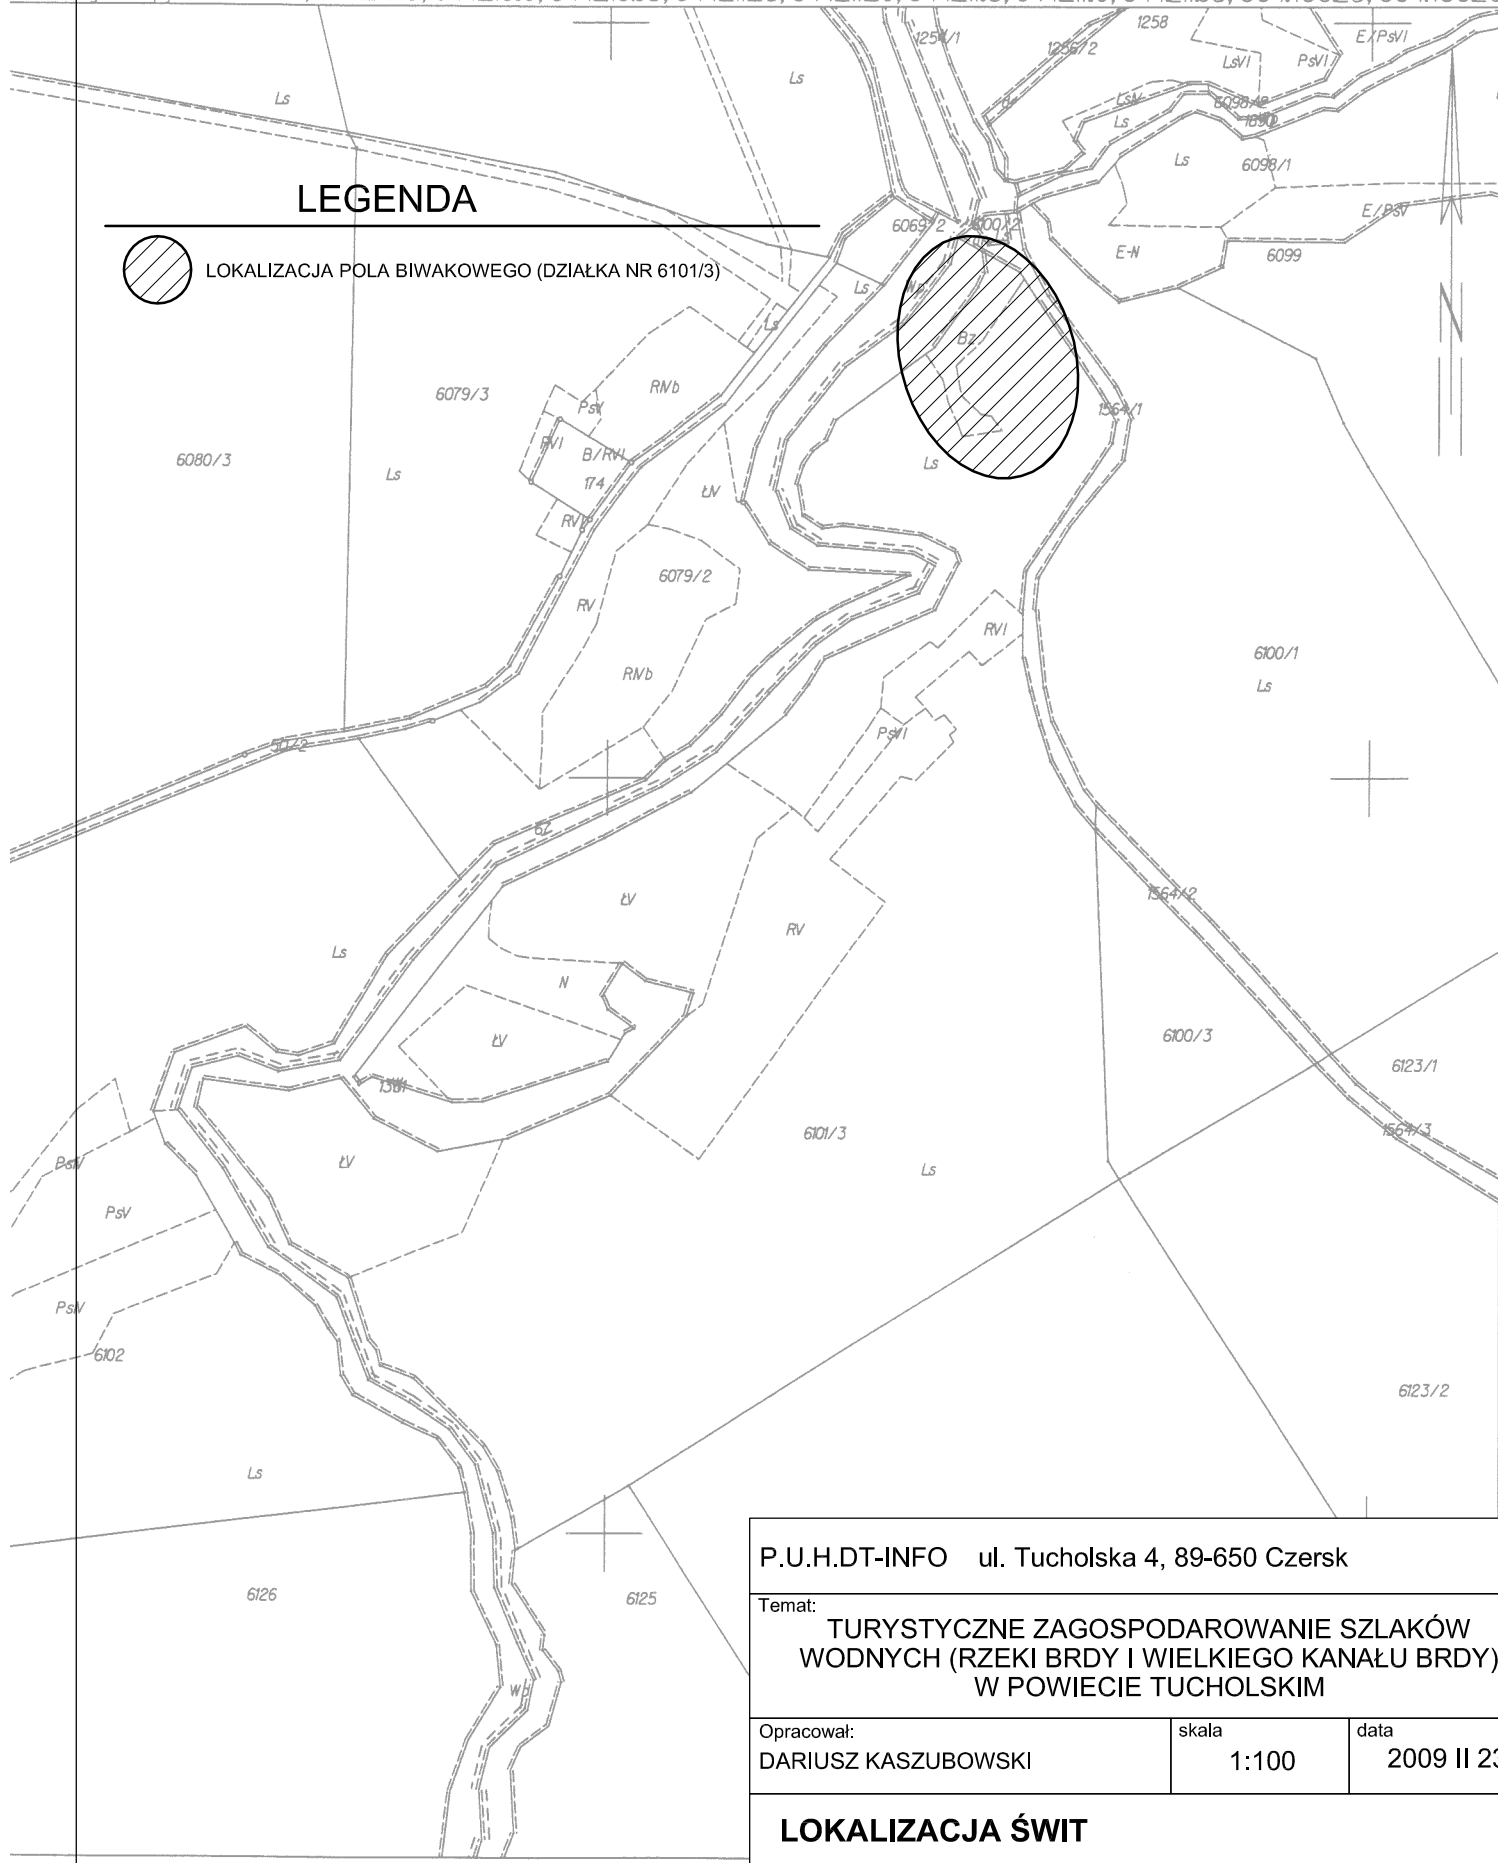

WYRYS Z MAPY EWIDENCYJNEJ

SKALA 1:5000

Strona: 1/1
Wykonał: Leszek Klaskowski
dn. 2009.02.04

Województwo: kujawsko-pomorskie Powiat: tucholski

Jednostka ewidencyjna: Tuchola - Miasto

Obwód ewidencyjny: Miasto Tuchola, Cekcyn, Zalesie, Klocek, Piła

Działka ewidencyjna: Miasto Tuchola 1766/2, Cekcyn 6101/3, Zalesie 6153, 6154/5, Klocek 93/1-LP, Piła 690/4, 716

Sekcje mapy: 34421320; 34421315; 34421310; 34421305; 34421125; 34421120; 34421115; 34421110; 34421105; 33443325; 33443320

STAROSTWO POWIATOWE
W TUCHOLI
Wydział Geodezji i Kartografii
POWIATOWY BIURO DOKUMENTACJI
GEODEZYJNEJ I KARTOGRAFICZNEJ
89-500 Tuchola, ul. Piłsudskiego 7a

Zam. 305/2009

LEGENDA

LOKALIZACJA POŁA BIWAKOWEGO (DZIAŁKA NR 6101/3)

P.U.H.DT-INFO ul. Tucholska 4, 89-650 Czersk

Temat:

**TURYSTYCZNE ZAGOSPODAROWANIE SZLAKÓW
WODNYCH (RZEKI BRDY I WIELKIEGO KANAŁU BRDY)
W POWIECIE TUCHOLSKIM**

Opracował:
DARIUSZ KASZUBOWSKI

skala
1:100

data
2009 II 23

LOKALIZACJA ŚWIT