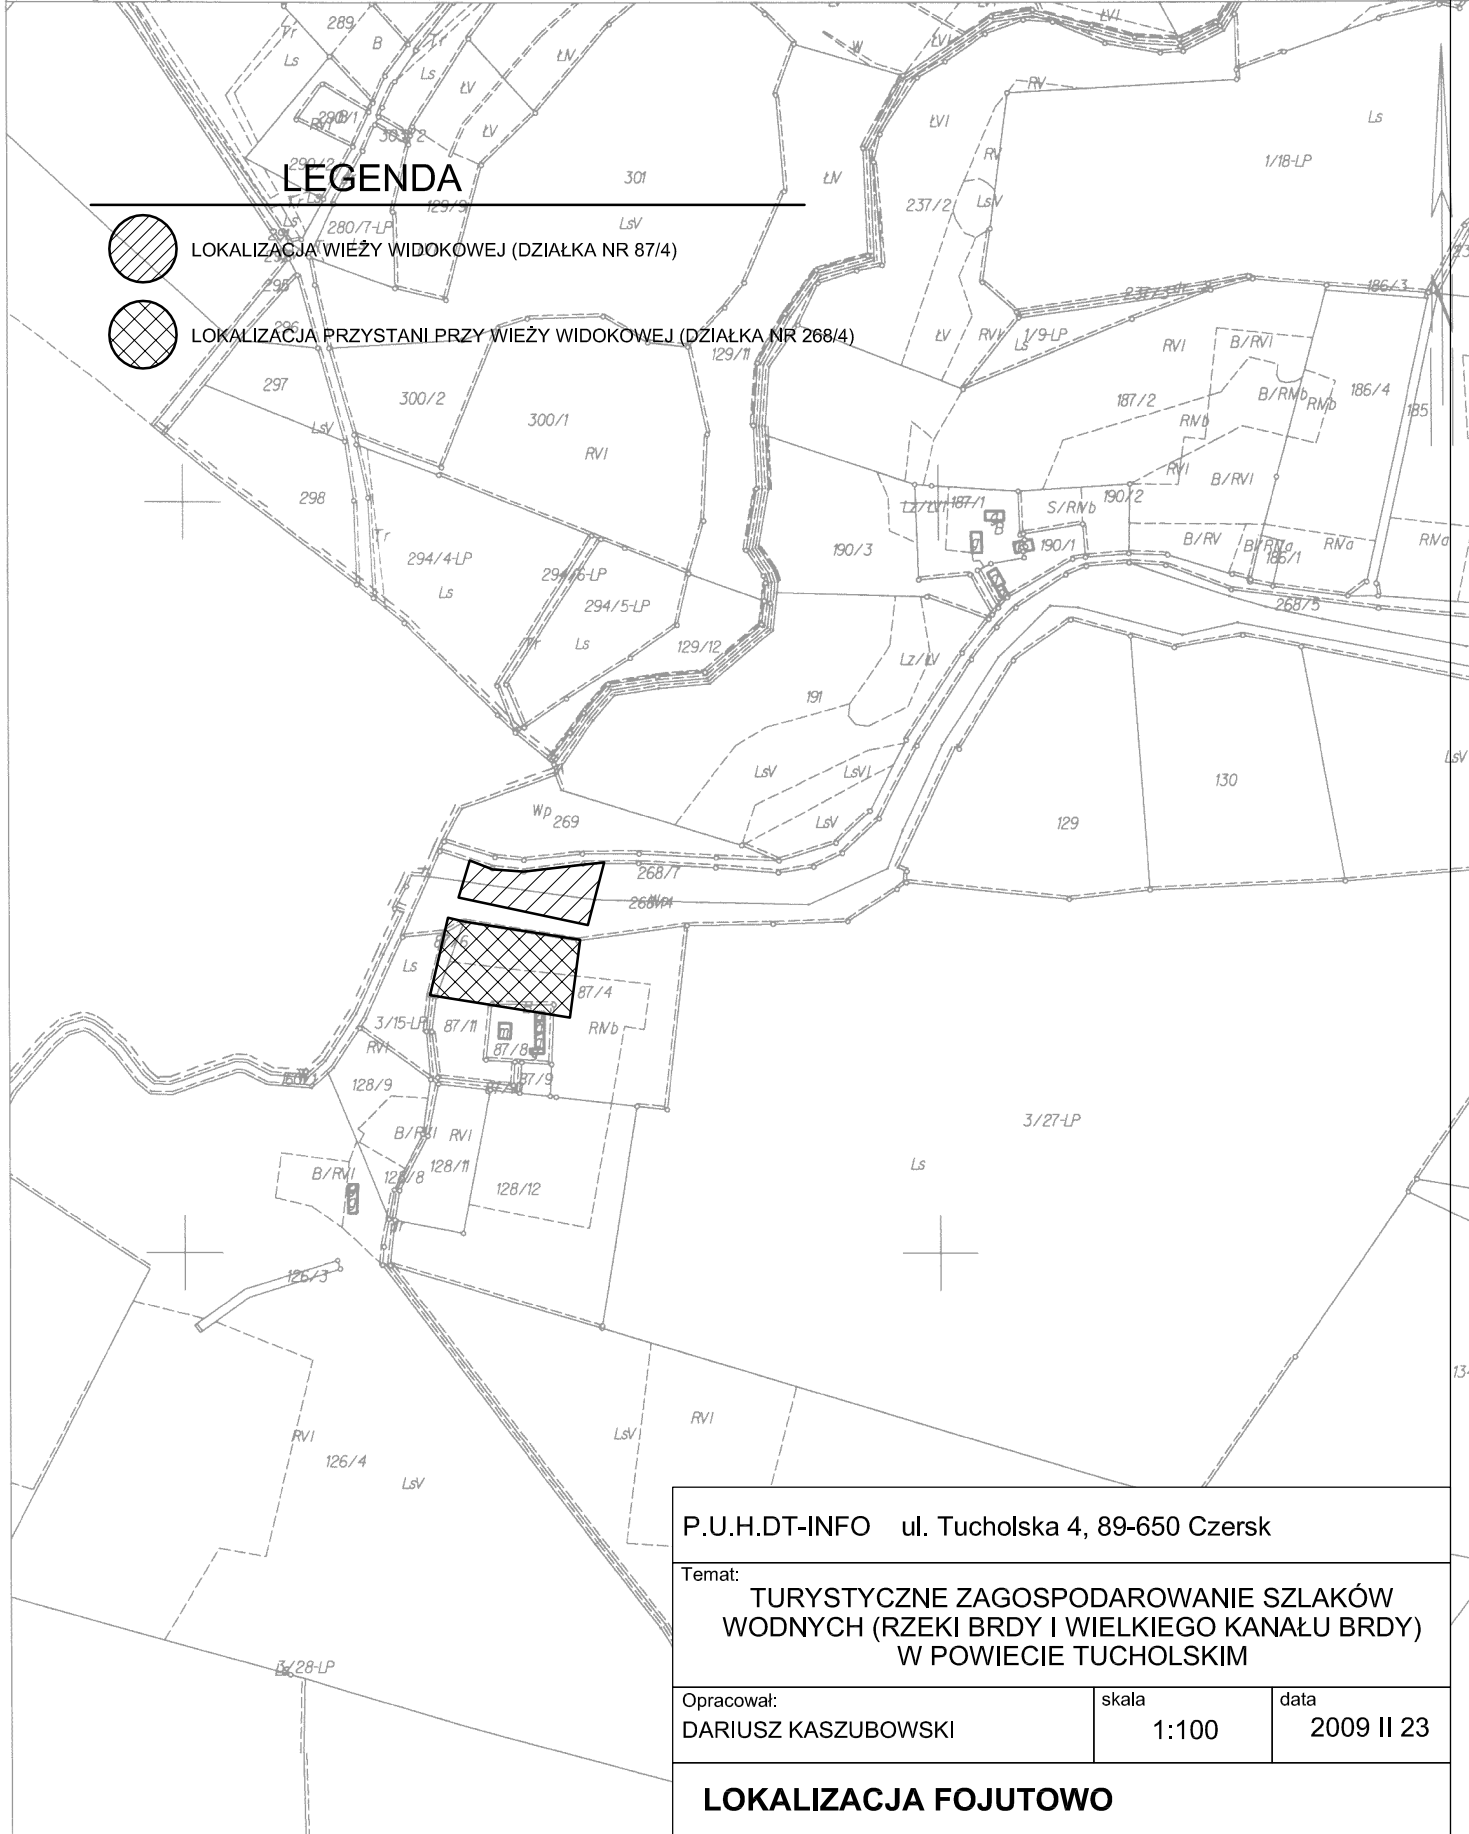

WYRYS Z MAPY EWIDENCYJNEJ

SKALA 1:5000

Województwo: kujawsko-pomorskie Powiat: tucholski
Jednostka ewidencyjna: Tuchola - Obszar Wiejski
Obręb ewidencyjny: Legbąd
Działka ewidencyjna: 268/4
Sekcje mapy: 334.414011; 334.414012;

STAROSTWO POWIATOWE
w TUCHOLI
Wydział Geodezji i Kartografii
Instytut Geodezji i Kartografii
ul. Żwirki i Gajdzickiego 77
89-200 Tuchola tel. 42 22 51 10 73

[Signature]
2009. 342/2009

LEGENDA

LOKALIZACJA WIEŻY WIDOKOWEJ (DZIAŁKA NR 87/4)

LOKALIZACJA PRZYSTANI PRZY WIEŻY WIDOKOWEJ (DZIAŁKA NR 268/4)

P.U.H.DT-INFO ul. Tucholska 4, 89-650 Czersk		
Temat: TURYSTYCZNE ZAGOSPODAROWANIE SZLAKÓW WODNYCH (RZEKI BRDY I WIELKIEGO KANAŁU BRDY) W POWIECIE TUCHOLSKIM		
Opracował: DARIUSZ KASZUBOWSKI	skala 1:100	data 2009 II 23

LOKALIZACJA FOJUTOWO