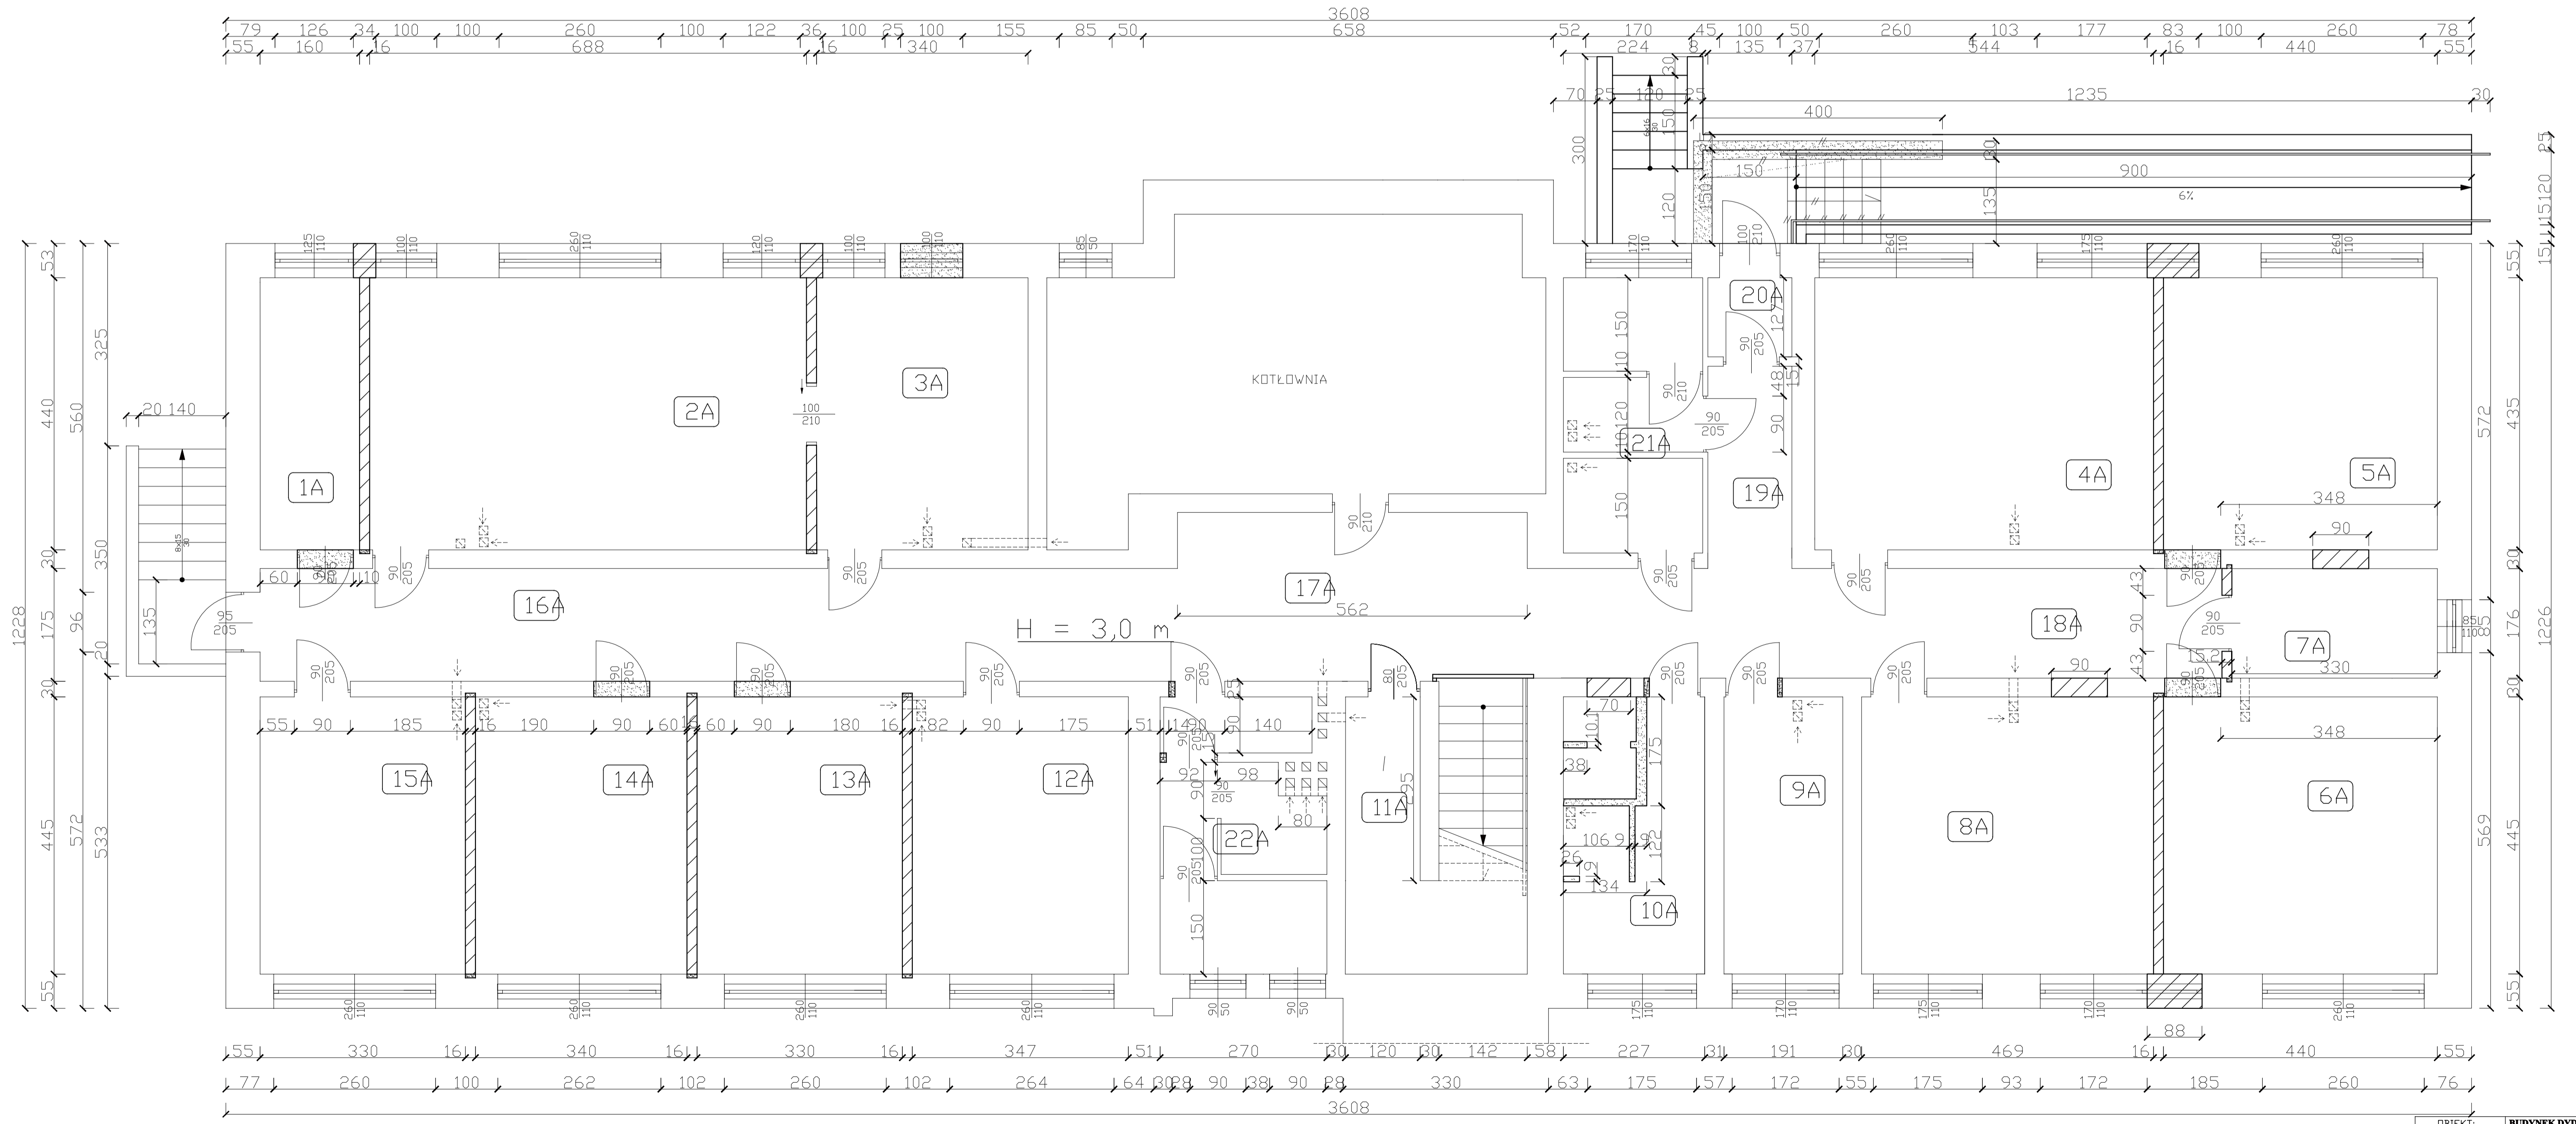

 — WYBURZENIA
 — ZAMURDZANIA

OBIEKT:	BUDYNEK DYDAKTYCZNO-ADMINISTRACYJNY		
ADRES:	Tuchola, ul. Przemysłowa		
TYTUŁ RYSUNKU:	PRZEKRÓJ POZIOMY		
Rys. nr:	Skala 1:50	Data:	Podpis:
ARCHITEKTURA KONSTRUKCJA:	11.05.2007r.		